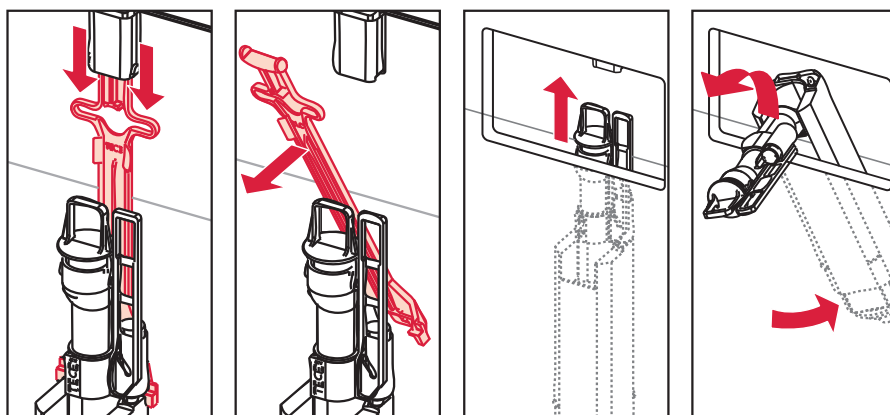

# TECE – Octa

9 820 224

Standardspülmenge: 6 Liter  
 Standard flush: 6 litre  
 Réservoir standard: 6 litres  
 Settaggio di fabbrica: 6 litro  
 Standaard spoelwater: 6 liter  
 Descarga estándar: 6 litros  
 Spłukiwanie standardowe: 6 litrów  
 Стандартный смыв: 6 литров