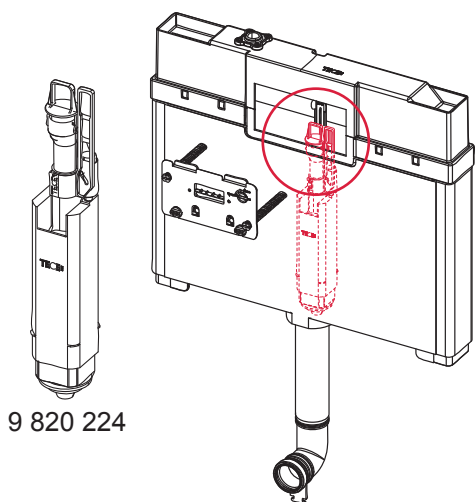

# TECE – Octa

9 820 224

Standardspülmenge: 6 Liter  
 Standard flush: 6 litre  
 Réservoir standard: 6 litres  
 Settaggio di fabbrica: 6 litro  
 Standaard spoelwater: 6 liter  
 Descarga estándar: 6 litros  
 Spłukiwanie standardowe: 6 litrów  
 Стандартный смыв: 6 литров