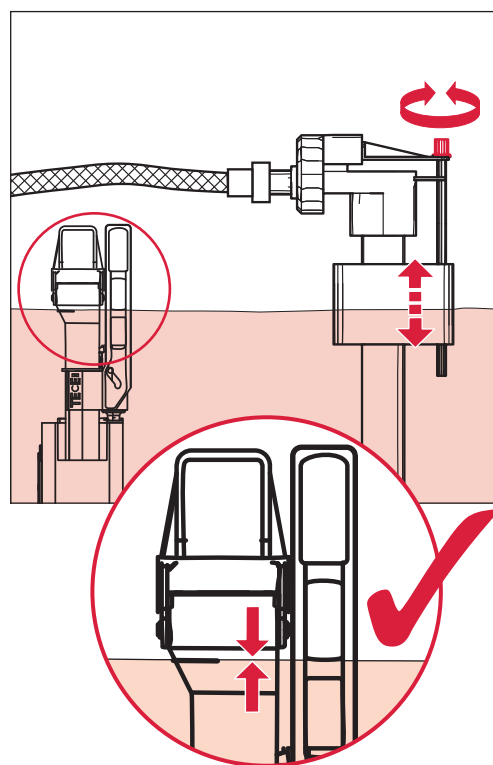

# TECE – Octa

9 820 224

Standardspülmenge: 6 Liter  
 Standard flush: 6 litre  
 Réservoir standard: 6 litres  
 Settaggio di fabbrica: 6 litro  
 Standaard spoelwater: 6 liter  
 Descarga estándar: 6 litros  
 Spłukiwanie standardowe: 6 litrów  
 Стандартный смыв: 6 литров