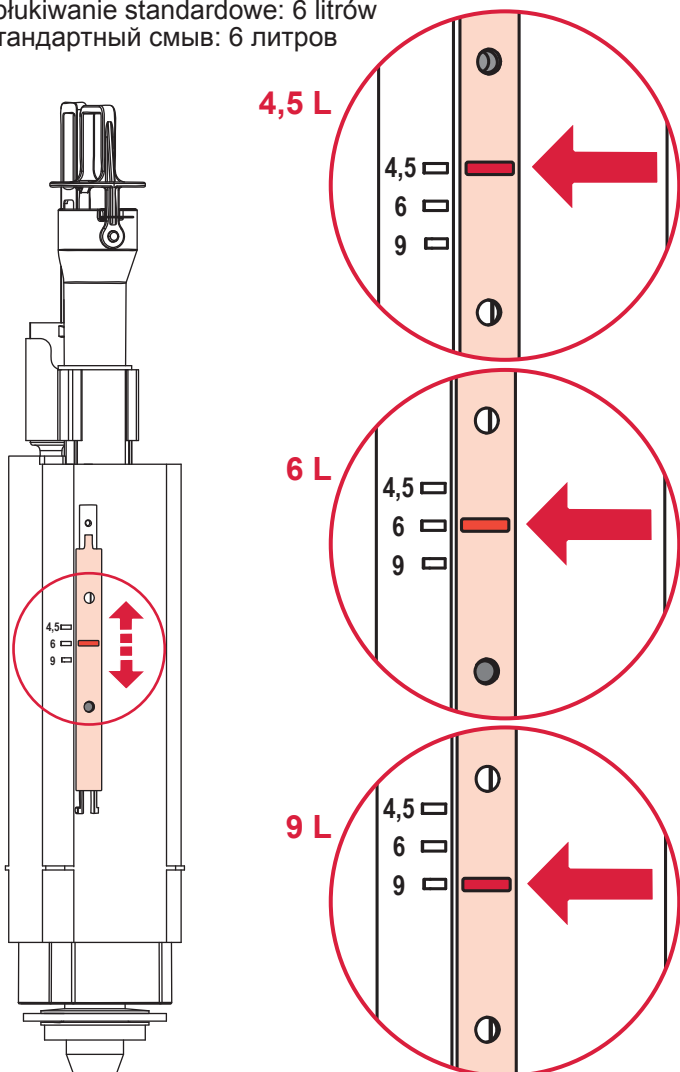

# TECE – Octa

9 820 224

Standardspülmenge: 6 Liter  
 Standard flush: 6 litre  
 Réservoir standard: 6 litres  
 Settaggio di fabbrica: 6 litro  
 Standaard spoelwater: 6 liter  
 Descarga estándar: 6 litros  
 Spłukiwanie standardowe: 6 litrów  
 Стандартный смыв: 6 литров

SP430 032 00 d

**TECE**